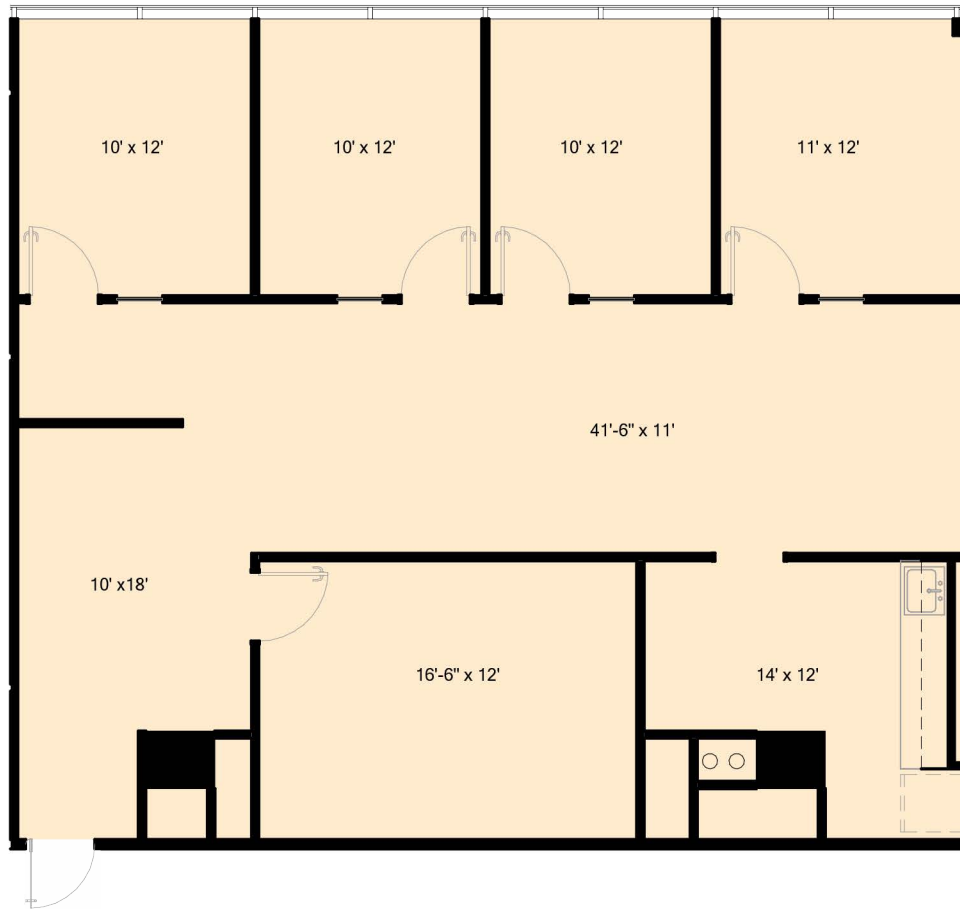

GranitePark2

5700 Granite Parkway
Plano, TX 75024
granitepark2.com
[Virtual Tour](#)

Suite 320
1,929 RSF